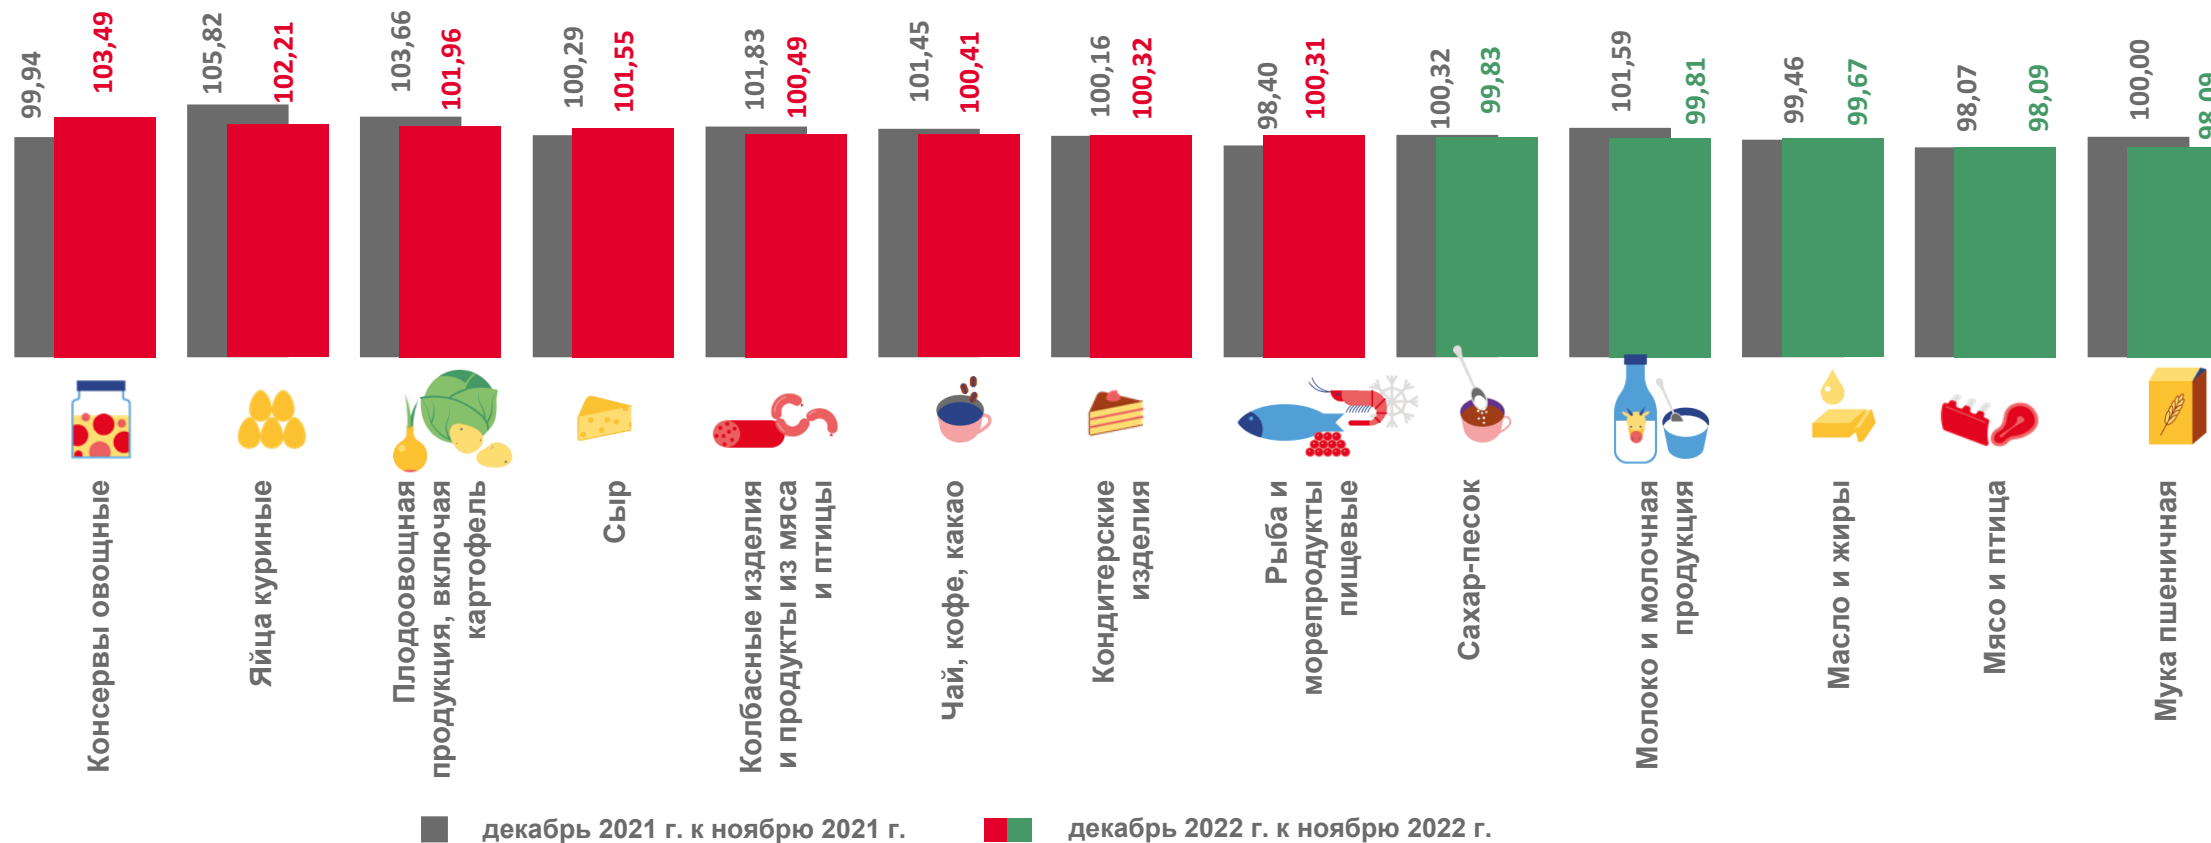

# ИНДЕКСЫ ПОТРЕБИТЕЛЬСКИХ ЦЕН ЗА ДЕКАБРЬ 2022 ГОДА

В % К ДЕКАБРЮ 2021 ГОДА

▲ **112,14**

Индекс потребительских цен

▲ **112,91**

Все товары

▲ **111,00**

Продовольственные товары

▲ **115,69**

Непродовольственные товары

▲ **108,77**

Услуги

МЕСЯЦЫ, В % К ДЕКАБРЮ 2021 ГОДА

# ИНДЕКСЫ ЦЕН НА ОТДЕЛЬНЫЕ ВИДЫ ПРОДОВОЛЬСТВЕННЫХ ТОВАРОВ

В %