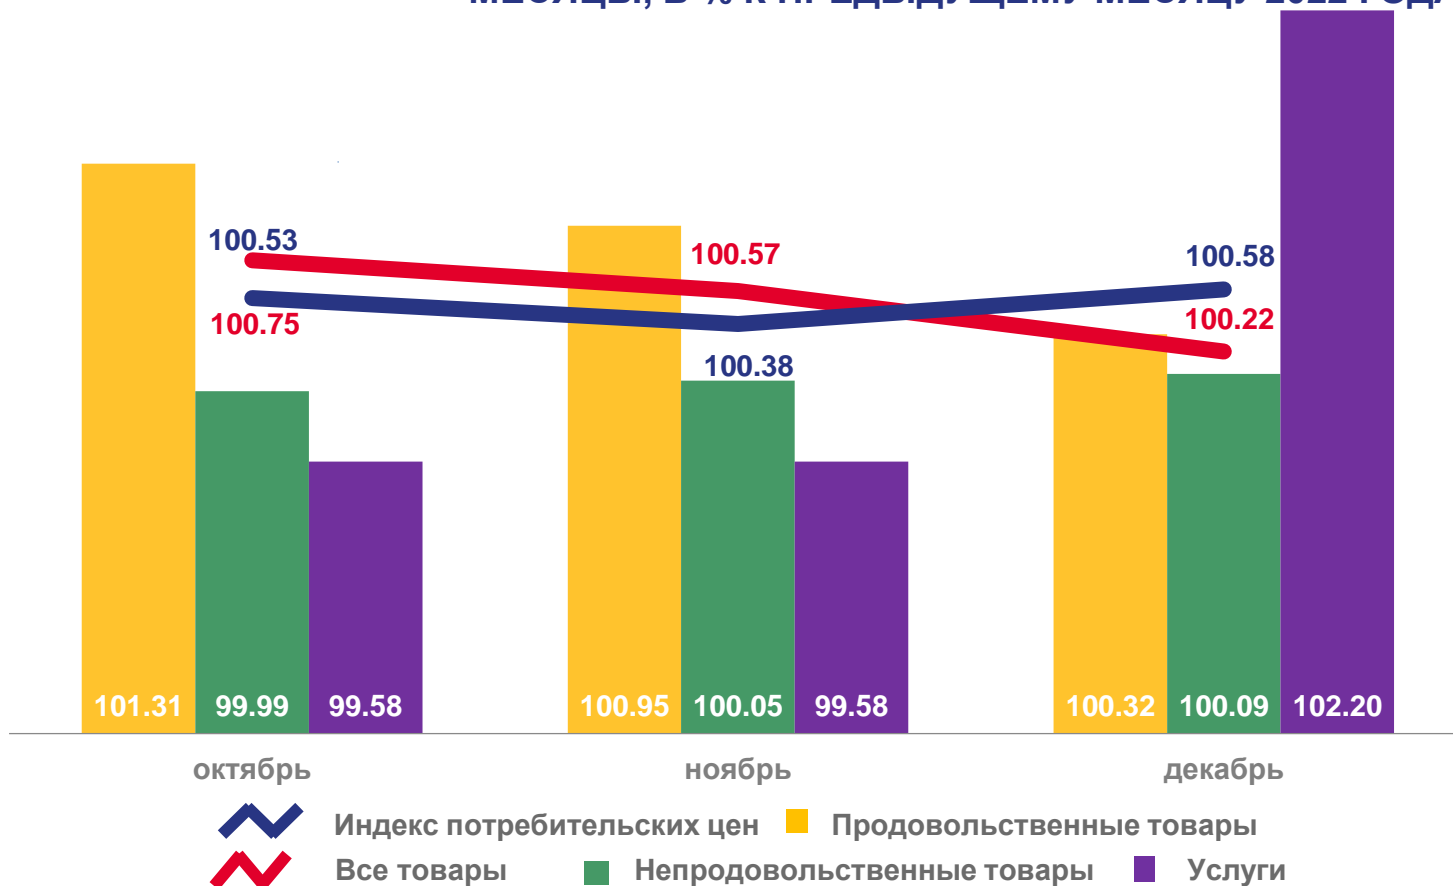

# ИНДЕКСЫ ПОТРЕБИТЕЛЬСКИХ ЦЕН В ДЕКАБРЕ 2022 ГОДА

В % К НОЯБРЮ 2022 ГОДА

Индекс потребительских цен

Все товары

Продовольственные товары

Непродовольственные товары

Услуги

МЕСЯЦЫ, В % К ПРЕДЫДУЩЕМУ МЕСЯЦУ 2022 ГОДА

# ИНДЕКСЫ ПОТРЕБИТЕЛЬСКИХ ЦЕН ЗА ДЕКАБРЬ 2022 ГОДА

В % К ДЕКАБРЮ 2021 ГОДА

▲ **112,14**

Индекс потребительских цен

▲ **112,91**

Все товары

▲ **111,00**

Продовольственные товары

▲ **115,69**

Непродовольственные товары

▲ **108,77**

Услуги

МЕСЯЦЫ, В % К ДЕКАБРЮ 2021 ГОДА